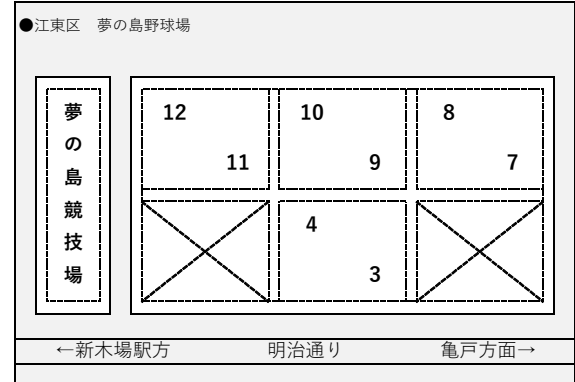

※雨天等による順延・中止は専用ホームページでお知らせ
します。

(URLは、<http://www.tokyozeirishikai.or.jp/kousei/>)

携帯電話からはこちらを読み込んでください。

令和6年度 東京税理士会主催 東京税理士協同組合後援 第133回支部対抗野球大会

※各チームとも、試合時間・場所等をお間違のないようお願いします。

1・2回戦 4月10日(水)	3・4回戦 4月16日(火)	準決勝・決勝 4月23日(火)	3・4回戦 4月16日(火)	1・2回戦 4月10日(水)
1 日本橋 5 3-① 11:00 2 3-③ 14:40				小石川 25
2 本郷 2 3-② 12:50 4 3-④ 16:30			9-③ 14:40 4 9-① 11:00 6 9-② 12:50 10 9-④ 16:30	大森 26
3 武蔵府中 4-① 9:00				京橋 27
4 麻布 1 3-② 12:50 4 3-④ 16:30			4-② 11:30	目黒 28
5 渋谷 4 4-① 11:00 7 4-③ 14:40				麴町 29
6 青梅 4-③ 14:00			7-③ 14:00	荒川 30
7 西新井 4-③ 14:40				江戸川北 31
8 品川 8 4-① 11:00 7 4-③ 14:40			7-② 11:30	武蔵野 32
9 日野 7 4-② 12:50 0 4-④ 16:30				立川 33
10 四谷 10 4-② 12:50 0 4-④ 16:30			10-③ 14:40 12 10-① 11:00 7 10-② 12:50 15 10-④ 16:30	杉並 34
11 荏原 0 7-① 11:00 2 7-③ 14:40				北沢 35
12 新宿 4-① 9:00				神田 36
13 上野 7-③ 14:40				練馬東 37
14 板橋 12 7-① 11:00 2 7-③ 14:40				町田 38
15 中野 2 7-② 12:50 11 7-④ 16:30				荻窪 39
16 足立 0 7-② 12:50 11 7-④ 16:30				蒲田 40
17 本所 11 8-① 11:00 3 8-③ 14:40				江東西 41
18 向島 9-③ 14:00				葛飾 42
19 東村山 8-③ 14:40				豊島 43
20 雪谷 3 8-① 11:00 2 8-③ 14:40				練馬西 44
21 浅草 2 8-② 12:50 16 8-④ 16:30				江戸川南 45
22 玉川 3 8-② 12:50 16 8-④ 16:30				王子 46
23 世田谷 16 8-② 12:50 16 8-④ 16:30				江東東 47
24 八王子				芝 48

※表中の上段のチームが一塁側ベンチを使用してください
※規定試合時間を超えての延長戦はありません
※試合時間について、

- ・1・2回戦 1時間20分 休憩30分
- ・3・4回戦は 1時間50分 休憩40分
- ・準決勝以降は2時間 休憩60分

●野球大会試合開始時間

江東区夢の島野球場	江東区夢の島野球場
1・2回戦	3・4回戦
① 11:00 ~ 12:20	① 9:00 ~ 10:50
② 12:50 ~ 14:10	② 11:30 ~ 13:20
③ 14:40 ~ 16:00	③ 14:00 ~ 15:50
④ 16:30 ~ 17:50	

江東区夢の島野球場
3位決定戦・準決勝・決勝

① 9:00 ~ 11:00	② 12:00 ~ 14:00

前回成績	支部名	NO.
優勝	日本橋	1
準優勝	京橋	2
第3位	渋谷	4
第4位	麻布	5
~	本郷	2 6
第6位	大森	2 7
(支部順)		(上記抽選)

※前回のベスト6は別に抽選する。(日本橋のみ決定枠)