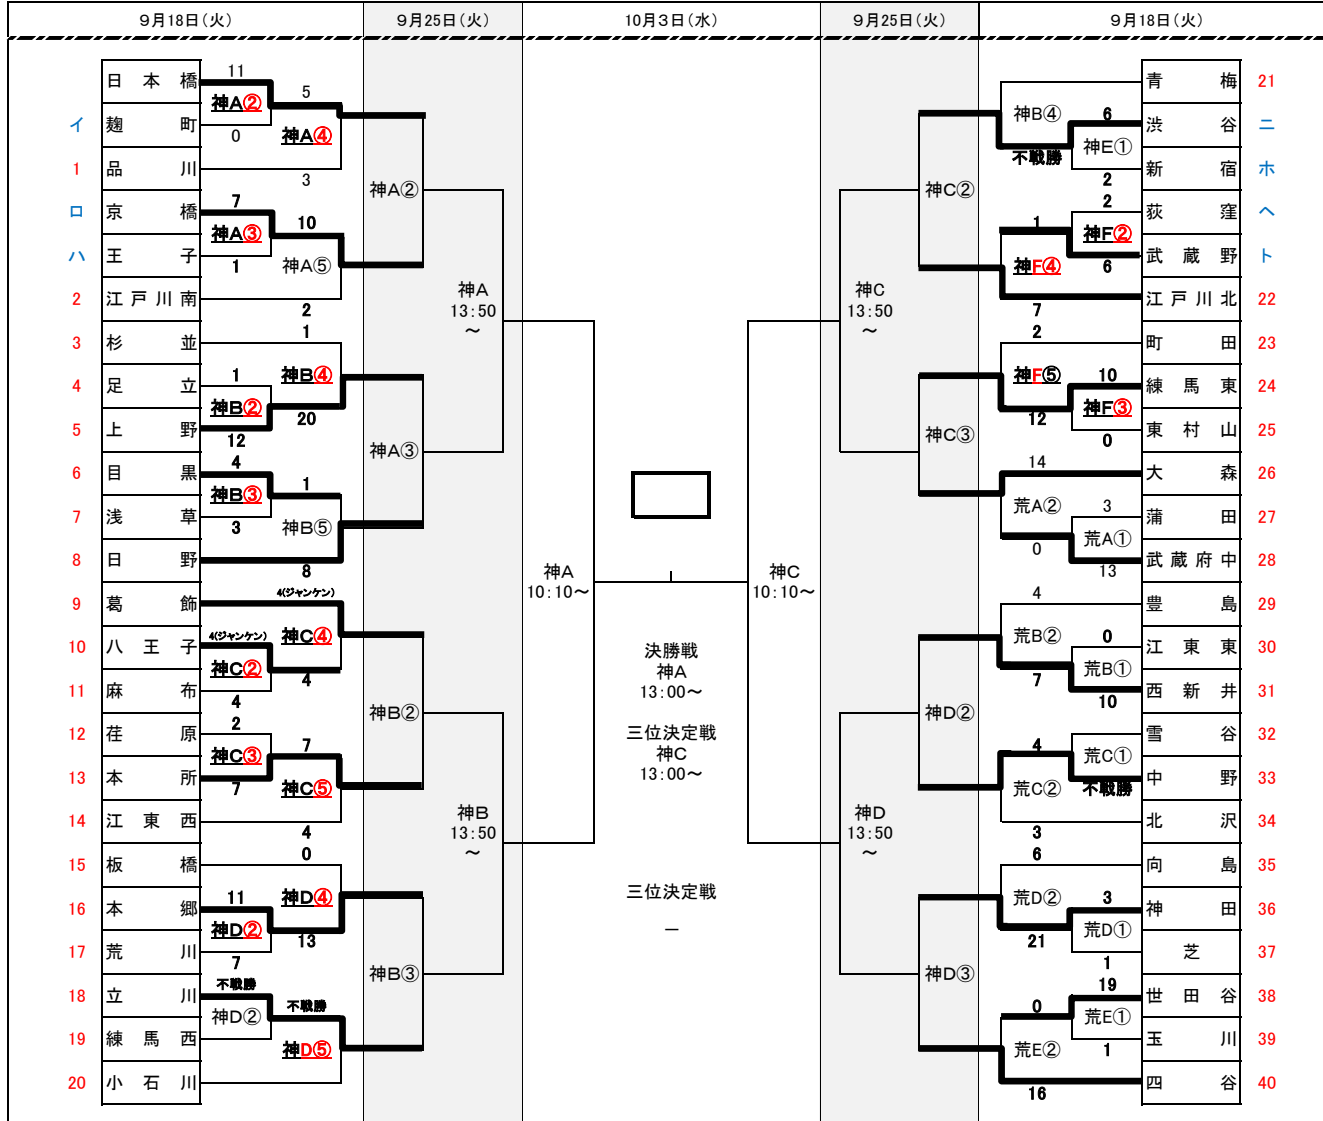

※表中の上段のチームが一塁側ベンチを使用してください
 ※規定試合時間を超えての延長戦はありません
 ※区切り時間について、3回戦までは1時間20分、準々決勝は1時間40分、準決勝以降は2時間となります。
 ※試合中の連絡先は、携帯電話070-6487-2496（大会当日のみ）です。

平成30年度 東京税理士会
第126回支部対抗野球大会（0918修正版）

※各チームとも、試合時間・場所等をお間違えないようお願いいたします。

※雨天等による順延・中止は専用ホームページでお知らせします。
 (URLは、<http://www.tokyozeirishikai.or.jp/kousei/>)
 携帯電話からはこちらを読み込んでください

●野球大会試合開始時間

明治神宮外苑軟式野球場		新荒川大橋野球場	
「神」		「荒」	
開会式 7:45 ~ 8:00			
①	8:10 ~	①	10:20 ~
②	10:00 ~	②	12:20 ~
③	12:00 ~		
④	13:50 ~		
⑤	15:40 ~		