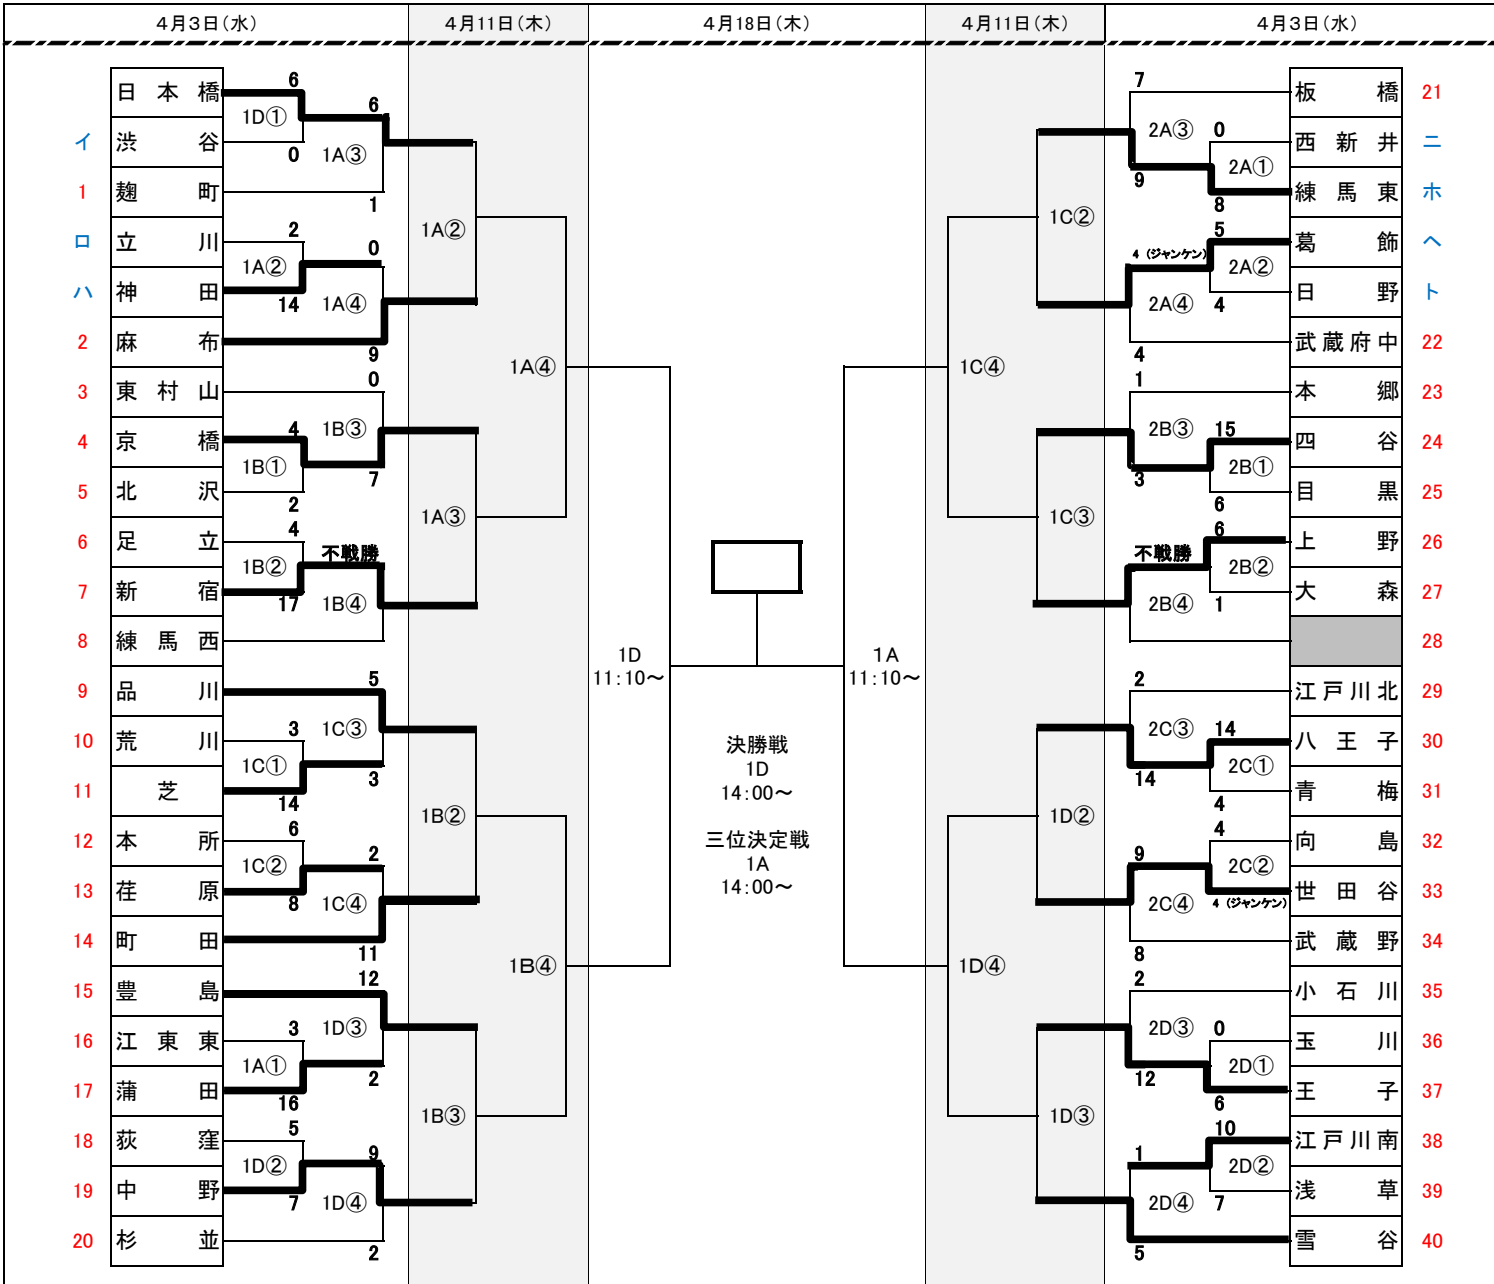

※雨天等による順延・中止は専用ホームページでお知らせ
 します。
 (URLは、http://www.tokyozeirishikai.or.jp/kousei/)
 携帯電話からはこちらを読み込んでください。 →

平成31年度 東京税理士会主催 東京税理士協同組合後援 第127回支部対抗野球大会

※各チームとも、試合時間・場所等をお間違えのないようお願いいたします。

※表中の上段のチームが一塁側ベンチを使用してください
 ※規定試合時間を超えての延長戦はありません
 ※区切り時間について、
 ・3回戦までは 1時間20分
 ・準々決勝は 1時間40分
 ・準決勝以降は 2時間 となります。
 ※試合中の連絡先は、携帯電話070-6487-2496(大会当日のみ)です。

●野球大会試合開始時間

郷土の森第一野球場		郷土の森第二野球場	
「第一」 1A~1D面		「第二」 2A~2D面	
開会式 9:30 ~			
①	10:10 ~	①	10:10 ~
②	12:00 ~	②	12:00 ~
③	13:50 ~	③	13:50 ~
④	15:40 ~	④	15:40 ~

※準決勝及び決勝の試合開始時間は上記と異なります。

●郷土の森第一野球場

↑ 分倍河原駅 府中本町駅 方面 ↑